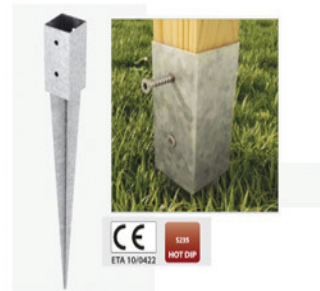

È la tenda da glamping che l'azienda TM consiglia a chi vuole dar vita ad una attività ricettiva a carattere stagionale. Telaio essenziale completo di chiusure laterali in tessuto acrilico 100%, aperture d'accesso a caduta verticale in pvc cristal fumè, pedana in legno di conifera e membrana di copertura in pvc oscurante sono le principali caratteristiche che la compongono. Tra gli optional: zona servizi ed accessori, impianto elettrico-illuminante, tende decorative oscuranti interne, arredi.

PORTA PILASTRO A SFONDARE
DOOR PILLAR TO BREAK

PORTA PILASTRO REGOLABILE
ADJUSTABLE DOOR PILLAR

It is the tent glamping TM recommends that the company who wants to create a receptive activity on a seasonal basis. Essential frame complete with end caps 100% acrylic, access openings with a vertical fall pvc crystal smoky, platform softwood and roofing membrane pvc blinds are the main characteristics that make it up. Among the options: area services and accessories, electrical-lighting, decorative curtains drapes interior furnishings.